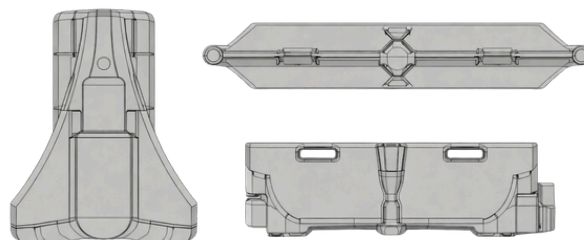

LEITWANDELEMENTE

TYP 750

MAIBACH[®]
www.maibach.com

VORTEILE

- 90° abwinkelbar
- erhöhte Signalwirkung bei Nacht durch gewölbte Reflexfolie
- einfaches Stecksystem, keine zusätzlichen Verbindungsteile notwendig
- gute Verlademöglichkeit auf Transportpaletten
- platzsparende Lagerung
- mit Wasser oder Sand zu befüllen und einfach wieder zu entleeren. Ohne lästige Säcke!

TECHNISCHE DATEN

Länge: 1.250 mm
Breite: 380 mm
Höhe: 750 mm
Gewicht: ca. 8,5 kg (leer)
Material: Polyethylen
Farbe: rot und weiß, Reflexfolie
silber, Klasse 2

MAIBACH VuL GmbH
Bannholzstraße 4
D-73037 Göppingen
Telefon: +49 7161 / 99 76 0
E-Mail: info@maibach.de